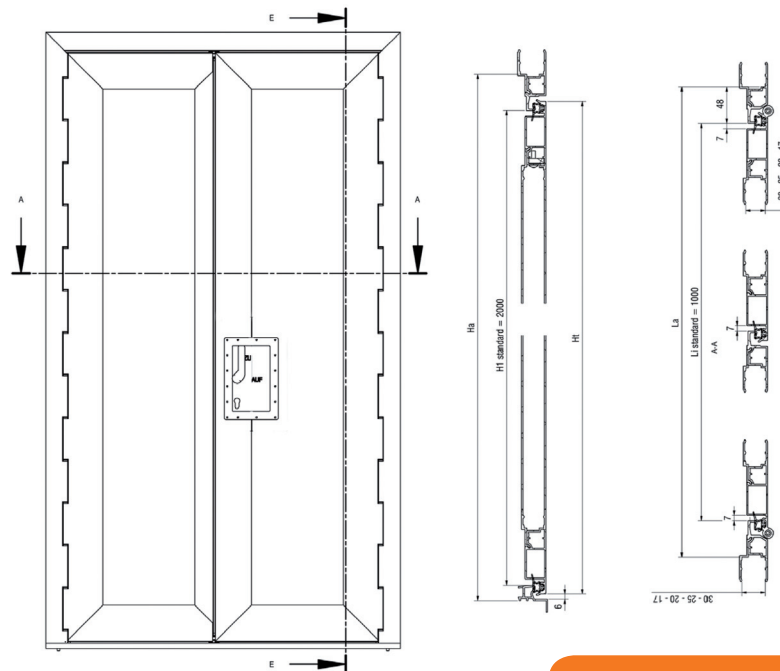

INFO 124

DUBBELE ZIJDEUR

Wij leveren al enige tijd van PWP hoogwaardige zijdeuren in zowel geassembleerde- als kitvorm. Nadat deze deur reeds vele malen, tot volle tevredenheid, door een groot aantal klanten gemonteerd is, komen wij nu met een dubbele zijdeur uitvoering.

Deze uitvoering is met name bestemd voor distributievervoer. Er is standaard een personensluiting gemonteerd, die zowel van binnen als van buiten te openen is. De deur kan worden ingebouwd in een achterwand of zijwand.

Verder heeft de deur alle voordelen van de enkele Profiler zijdeur, zoals;

- gepatenteerde afdichting,
- verkrijgbaar in 17, 20, 25 en 30 mm
- verkrijgbaar in brute en geanodiseerde uitvoering
- beide zijden van de dubbele zijdeur zijn voorzien van een pianoscharnier
- eenvoudige en snelle montage voor de inbouw
- leverbaar in kit-vorm of in een geassembleerde uitvoering