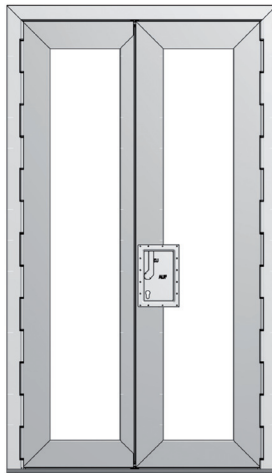

INFO 124

DUBBELE ZIJDEUR

Wij leveren al enige tijd van PWP hoogwaardige zijdeuren in zowel geassembleerde- als kitvorm. Nadat deze deur reeds vele malen, tot volle tevredenheid, door een groot aantal klanten gemonteerd is, komen wij nu met een dubbele zijdeur uitvoering.

Deze uitvoering is met name bestemd voor distributievervoer. Er is standaard een personensluiting gemonteerd, die zowel van binnen als van buiten te openen is. De deur kan worden ingebouwd in een achterwand of zijwand.

Verder heeft de deur alle voordelen van de enkele Profiler zijdeur, zoals;

- gepatenteerde afdichting,
- verkrijgbaar in 17, 20, 25 en 30 mm
- verkrijgbaar in brute en geanodiseerde uitvoering
- beide zijden van de dubbele zijdeur zijn voorzien van een pianoscharnier
- eenvoudige en snelle montage voor de inbouw
- leverbaar in kit-vorm of in een geassembleerde uitvoering