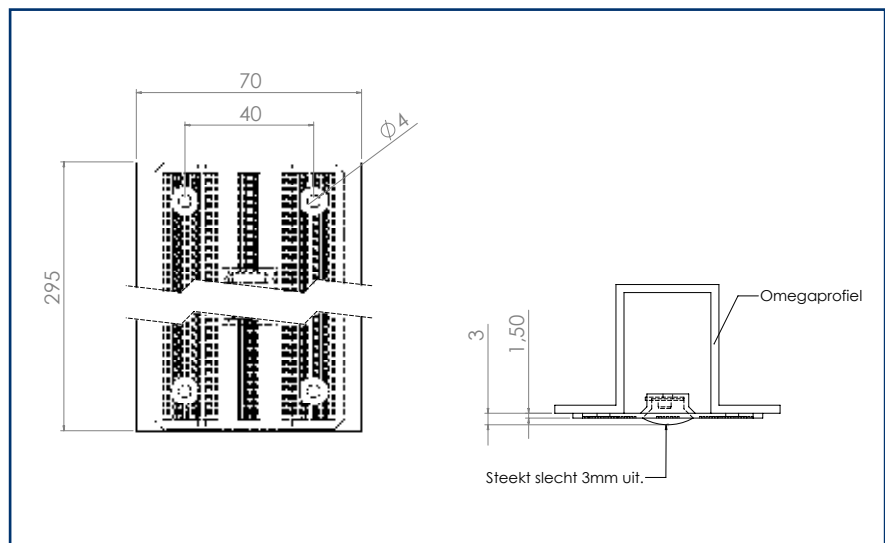

INFO 129

OMEGA LED-LAMP

In samenwerking met Labcraft hebben wij een nieuwe Omega lamp ontwikkeld met een extreem laag profiel die makkelijk in de Omega profiel is te monteren. Hierdoor is er minder schade door beter zicht!

De Omega LED-lamp (in een 12V en 24V versie) heeft een extreem lage opbouwhoogte (3 mm) waardoor deze, zonder belemmering, in zowel een hoog als laag Omega profiel te monteren is. Hierdoor wordt de ruimte in de profielen en de wagen optimaal gebruikt.

In deze Omega lamp zijn zes super LED's geplaatst die een fel wit licht van maar liefst 120 lux (300 lumen) geven. De montage van de Omega LED is erg eenvoudig en tijdbesparend. Door het lage energieverbruik en de lange levensduur zorgt ook deze lamp voor flinke besparingen in onderhoudskosten en minder voertuiguitval.

Artikelnummer Omega 12V: 1502570

Artikelnummer Omega 24V: 1502575

imbema rhiwa

Imbema Rhiwa B.V.

Postbus 141

NL-2910 AC Nieuwerkerk a.d. IJssel

Telefoon +31 (0)180 33 12 00

Fax +31 (0)180 31 45 70

E-mail: info@imbemariwa.nl

Internet: www.imbemariwa.nl

Imbema Rhiwa N.V.

Industrieweg 25, B-9420 Erpe-Mere

Telefoon +32 (0)53 82.52.82

Telefax +32 (0)53 82.52.72

E-mail: info@imbemariwa.be

Internet: www.imbemariwa.be

Een onderneming van de Imbema Groep.