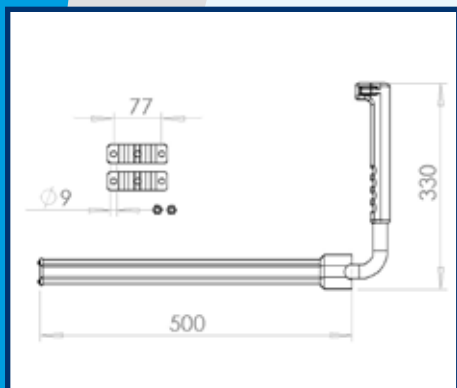

NIEUW

INFO 102

Deurvastzetter

De nieuwe deurvastzetter voor montage op het chassis is voorzien van een ergonomisch kunststof handvat. Het is voorzien van een sterke veer, welke u een stevige vergrendeling biedt. De deurvastzetter kan op drie verschillende standen worden opgeborgen. Daarnaast hoeft u deze deurvastzetter nooit te smeren, bij het assemblage worden alle interne delen goed doorgesmeerd.

Uiteraard zijn wij in staat u snel vanuit ons magazijn te bevoorraden, tegen een scherpe prijs.

De deurvastzetter wordt geleverd met verstelbare bouten, waardoor deze op ieder gewenste positie en chassis gemonteerd kan worden.