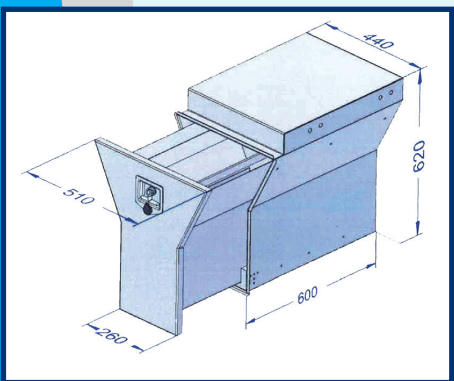

Artikelnummer:

1340584 - Assenkist

Imbema Rhiwa B.V.

Postbus 141
NL-2910 AC Nieuwerkerk a.d. IJssel
Telefoon +31 (0)180 33 12 00
Fax +31 (0)180 31 45 70
E-mail: info@imbemarhiwa.nl
Internet: www.imbemarhiwa.nl

Imbema Rhiwa N.V.

Industrieweg 25, B-9420 Erpe-Mere
Telefoon +32 (0)53 82.52.82
Telefax +32 (0)53 82.52.72
E-mail: info@imbemarhiwa.be
Internet: www.imbemarhiwa.be