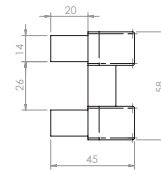

Scharnieren Charnières

C1.1

C1.1: 1102800

M profiel scharnier / Profilé en M charnière

Kunststof einddop M-scharnier.
Gewicht: 0,01 kg

Bouchon terminal plastique pour
charnière M.
Poids: 0,01 kg

C1.1: 1102824

M profiel scharnier / Profilé en M charnière

M-scharnier met einddop 240 mm
gegalvaniseerd.
Gewicht: 0,51 kg

Charnière M avec bouchon terminal
240 mm, galvanisé.
Poids: 0,51 kg

Groep / Groupe:	Art. nr. / N° d'article:	Gewicht / Poids:	Lengte A/ Longue A:
C1.1	1102830	0,61 kg	300 mm
C1.1	1102834	0,66 kg	340 mm
C1.1	1102839	0,76 kg	390 mm
C1.1	1102844	0,84 kg	440 mm
C1.1	1102849	0,93 kg	490 mm
C1.1	1102854	1,01 kg	540 mm
C1.1	1102859	1,10 kg	590 mm
C1.1	1102864	1,15 kg	640 mm
C1.1	1102869	0,63 kg	690 mm
C1.1	1102874	1,36 kg	740 mm
C1.1	1102879	1,44 kg	790 mm
C1.1	1102884	1,52 kg	840 mm
C1.1	1102889	1,60 kg	890 mm
C1.1	1102894	1,69 kg	940 mm
C1.1	1102899	1,84 kg	990 mm
C1.1	1102904	1,84 kg	1040 mm
C1.1	1102909	1,97 kg	1090 mm