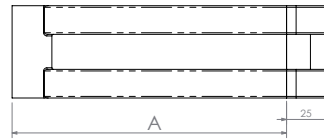

Scharnieren Charnières

C1.1

C1.1: 1102800

M profiel scharnier / Profilé en M charnière

Kunststof einddop M-scharnier.
Gewicht: 0,01 kg

Bouchon terminal plastique pour
charnière M.
Poids: 0,01 kg

C1.1: 1102824

M profiel scharnier / Profilé en M charnière

M-scharnier met einddop 240 mm
gegalvaniseerd.
Gewicht: 0,51 kg

Charnière M avec bouchon terminal
240 mm, galvanisé.
Poids: 0,51 kg

Groep / Groupe:	Art. nr. / N° d'article:	Gewicht / Poids:	Lengte A/ Longue A:
C1.1	1102830	0,61 kg	300 mm
C1.1	1102834	0,66 kg	340 mm
C1.1	1102839	0,76 kg	390 mm
C1.1	1102844	0,84 kg	440 mm
C1.1	1102849	0,93 kg	490 mm
C1.1	1102854	1,01 kg	540 mm
C1.1	1102859	1,10 kg	590 mm
C1.1	1102864	1,15 kg	640 mm
C1.1	1102869	0,63 kg	690 mm
C1.1	1102874	1,36 kg	740 mm
C1.1	1102879	1,44 kg	790 mm
C1.1	1102884	1,52 kg	840 mm
C1.1	1102889	1,60 kg	890 mm
C1.1	1102894	1,69 kg	940 mm
C1.1	1102899	1,84 kg	990 mm
C1.1	1102904	1,84 kg	1040 mm
C1.1	1102909	1,97 kg	1090 mm