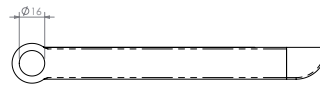

Scharnieren Charnières

C1.1

C1.1: 1102800

M profiel scharnier / Profilé en M charnière

Kunststof einddop M-scharnier.
Gewicht: 0,01 kg

Bouchon terminal plastique pour
charnière M.
Poids: 0,01 kg

C1.1: 1102824

M profiel scharnier / Profilé en M charnière

M-scharnier met einddop 240 mm
gegalvaniseerd.
Gewicht: 0,51 kg

Charnière M avec bouchon terminal
240 mm, galvanisé.
Poids: 0,51 kg

Groep / Groupe:	Art. nr. / N° d'article:	Gewicht / Poids:	Lengte A/ Longue A:
C1.1	1102830	0,61 kg	300 mm
C1.1	1102834	0,66 kg	340 mm
C1.1	1102839	0,76 kg	390 mm
C1.1	1102844	0,84 kg	440 mm
C1.1	1102849	0,93 kg	490 mm
C1.1	1102854	1,01 kg	540 mm
C1.1	1102859	1,10 kg	590 mm
C1.1	1102864	1,15 kg	640 mm
C1.1	1102869	0,63 kg	690 mm
C1.1	1102874	1,36 kg	740 mm
C1.1	1102879	1,44 kg	790 mm
C1.1	1102884	1,52 kg	840 mm
C1.1	1102889	1,60 kg	890 mm
C1.1	1102894	1,69 kg	940 mm
C1.1	1102899	1,84 kg	990 mm
C1.1	1102904	1,84 kg	1040 mm
C1.1	1102909	1,97 kg	1090 mm