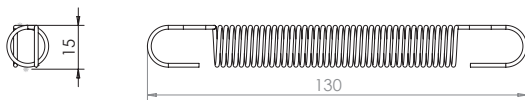

C1.2 : 1189300

Zijdeurscharnier vlak aluminium.  
Gewicht: 0,10 kg

Charnière de porte latérale, plate,  
aluminium.  
Poids: 0,10 kg

Achterbordscharnier zonder vergrendeling / Charnière arrière sans verrouillage

C1.3 : 1110439

Veer.  
Gewicht: 0,04 kg

Ressort.  
Poids: 0,04 kg

Profielscharnier aluminium / Charnière de profilé aluminium

C1.4 : 1115240

Aluminium rubber scharnier 24 /  
2400 mm, 180 gram.  
Gewicht: 2,96 kg