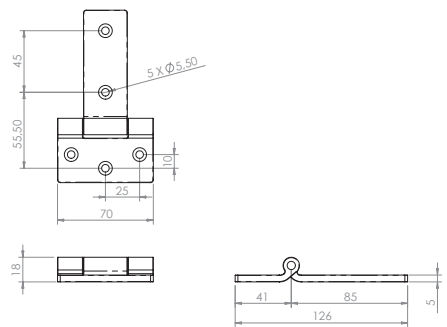

Onderbordscharnier sets / Charnière de ridelle ensembles

C1.2 : 1106855

Onderbordscharnier verzinkt.  
Gewicht: 0,14 kg

Charnière de ridelle, galvanisée.  
Poids: 0,14 kg

Onderbordscharnier sets / Charnière de ridelle ensembles

C1.2 : 1189300

Zijdeurscharnier vlak aluminium.  
Gewicht: 0,10 kg

Charnière de porte latérale, plate,  
aluminium.  
Poids: 0,10 kg

Achterbordscharnier zonder vergrendeling / Charnière arrière sans verrouillage

C1.3 : 1110439

Veer.  
Gewicht: 0,04 kg

Ressort.  
Poids: 0,04 kg

Profielscharnier aluminium / Charnière de profilé aluminium

C1.4 : 1115240

Aluminium rubber scharnier 24 /  
2400 mm, 180 gram.  
Gewicht: 2,96 kg

Charnière alurub 24 / 2400 mm, 180  
g.  
Poids: 2,96 kg