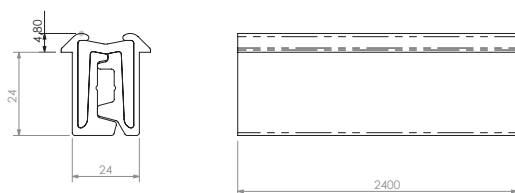

C1.2 : 1189300

Zijdeurscharnier vlak aluminium.  
Gewicht: 0,10 kg

Charnière de porte latérale, plate,  
aluminium.  
Poids: 0,10 kg

Achterbordscharnier zonder vergrendeling / Charnière arrière sans verrouillage

C1.3 : 1110439

Veer.  
Gewicht: 0,04 kg

Ressort.  
Poids: 0,04 kg

Profielscharnier aluminium / Charnière de profilé aluminium

C1.4 : 1115240

Aluminium rubber scharnier 24 /  
2400 mm, 180 gram.  
Gewicht: 2,96 kg

Charnière alurub 24 / 2400 mm, 180  
g.  
Poids: 2,96 kg