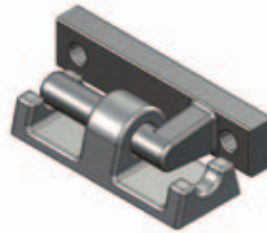

Onderbordscharnier sets / Charnière de ridelle ensembles

C1.2 : 1106855

Onderbordscharnier verzinkt.  
Gewicht: 0,14 kg

Charnière de ridelle, galvanisée.  
Poids: 0,14 kg

Onderbordscharnier sets / Charnière de ridelle ensembles

C1.2 : 1189300

Zijdeurscharnier vlak aluminium.  
Gewicht: 0,10 kg

Charnière de porte latérale, plate,  
aluminium.  
Poids: 0,10 kg

Achterbordscharnier zonder vergrendeling / Charnière arrière sans verrouillage

C1.3 : 1110439

Veer.  
Gewicht: 0,04 kg

Ressort.  
Poids: 0,04 kg

Profielscharnier aluminium / Charnière de profilé aluminium

C1.4 : 1115240

Aluminium rubber scharnier 24 /  
2400 mm, 180 gram.  
Gewicht: 2,96 kg

Charnière alurub 24 / 2400 mm, 180  
g.  
Poids: 2,96 kg