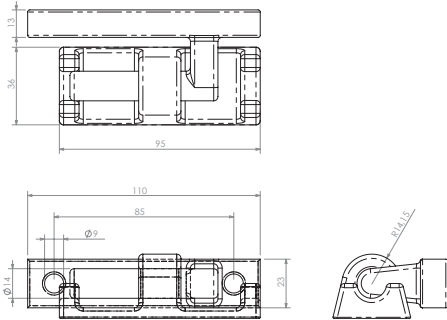

Onderbordscharnier sets / Charnière de ridelle ensembles

C1.2 : 1106855

Onderbordscharnier verzinkt.  
Gewicht: 0,14 kg

Charnière de ridelle, galvanisée.  
Poids: 0,14 kg

Onderbordscharnier sets / Charnière de ridelle ensembles

C1.2 : 1189300

Zijdeurscharnier vlak aluminium.  
Gewicht: 0,10 kg

Charnière de porte latérale, plate,  
aluminium.  
Poids: 0,10 kg

Achterbordscharnier zonder vergrendeling / Charnière arrière sans verrouillage

C1.3 : 1110439

Veer.  
Gewicht: 0,04 kg

Ressort.  
Poids: 0,04 kg

Profielscharnier aluminium / Charnière de profilé aluminium

C1.4 : 1115240

Aluminium rubber scharnier 24 /  
2400 mm, 180 gram.  
Gewicht: 2,96 kg

Charnière alurub 24 / 2400 mm, 180  
g.  
Poids: 2,96 kg