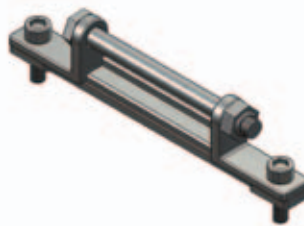

Scharnieren Charnières

C1.6

K1.1: 7229107

Onderdelen PWP opdekdeuren / Pièces détachées Portes appliquées PWP

Scharnierpen.
Gewicht: 0,15 kg

Axe de charnière.
Poids: 0,15 kg

K1.1: 7229108

Onderdelen PWP opdekdeuren / Pièces détachées Portes appliquées PWP

Scharnierlager rechts opdekdeur.
Gewicht: 0,01 kg

Palier polyamide pour axe oval droite.
Poids: 0,01 kg

K1.1: 7229110

Onderdelen PWP opdekdeuren / Pièces détachées Portes appliquées PWP

Scharnierbokset PWP opdekdeur-
systeem, opschroef uitvoering,
compleet met tegenplaat en
RVS pen.
Gewicht: 0,14 kg

Jeu de butoirs de charnières pour
système de porte à recouvrement
PWP, modèle vissé, complet avec
contreplaque et axe acier inox..
Poids: 0,14 kg

C1.6: 1125544

Groot-volume scharnier RVS / Charnière grand volume acier inoxydable

Achterdeurscharnier groot-volume
RVS.
Gewicht: 1,27 kg

Charnière de porte arrière, grand
volume, acier inoxydable.
Poids: 1,27 kg

Groot-volume scharnier verzinkt / Charnière grand volume galvanisée

C1.6 : 1125545