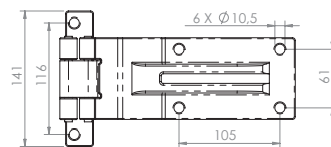

Jeu de butoirs de charnières pour
système de porte à recouvrement
PWP, modèle vissé, complet avec
contreplaque et axe acier inox..
Poids: 0,14 kg

C1.6: 1125544

Groot-volume scharnier RVS / Charnière grand volume acier inoxydable

Achterdeurscharnier groot-volume
RVS.
Gewicht: 1,27 kg

Charnière de porte arrière, grand
volume, acier inoxydable.
Poids: 1,27 kg

Groot-volume scharnier verzinkt / Charnière grand volume galvanisée

C1.6 : 1125545