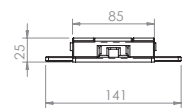

Jeu de butoirs de charnières pour
système de porte à recouvrement
PWP, modèle vissé, complet avec
contreplaque et axe acier inox..
Poids: 0,14 kg

C1.6: 1125544

Groot-volume scharnier RVS / Charnière grand volume acier inoxydable

Achterdeurscharnier groot-volume
RVS.
Gewicht: 1,27 kg

Charnière de porte arrière, grand
volume, acier inoxydable.
Poids: 1,27 kg

Groot-volume scharnier verzinkt / Charnière grand volume galvanisée

C1.6 : 1125545