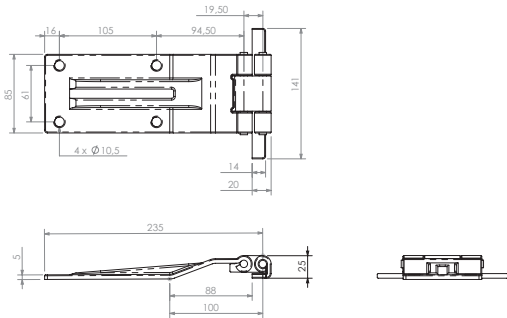

Scharnieren Charnières

C1.6

K1.1: 7229107

Onderdelen PWP opdekdeuren / Pièces détachées Portes appliquées PWP

Scharnierpen.
Gewicht: 0,15 kg

Axe de charnière.
Poids: 0,15 kg

K1.1: 7229108

Onderdelen PWP opdekdeuren / Pièces détachées Portes appliquées PWP

Scharnierlager rechts opdekdeur.
Gewicht: 0,01 kg

Palier polyamide pour axe oval droite.
Poids: 0,01 kg

K1.1: 7229110

Onderdelen PWP opdekdeuren / Pièces détachées Portes appliquées PWP

Scharnierbokset PWP opdekdeur-
systeem, opschroef uitvoering,
compleet met tegenplaat en
RVS pen.
Gewicht: 0,14 kg

Achterdeurscharnier groot-volume
RVS.
Gewicht: 1,27 kg

Charnière de porte arrière, grand
volume, acier inoxydable.
Poids: 1,27 kg

Groot-volume scharnier verzinkt / Charnière grand volume galvanisée

C1.6 : 1125545

**Achterdeurscharnier groot-volume
gegalvaniseerd.
Gewicht: 1,17 kg**

Charnière de porte arrière, grand
volume, galvanisé.
Poids: 1,17 kg

Groot-volume scharnier verzinkt / Charnière grand volume galvanisée