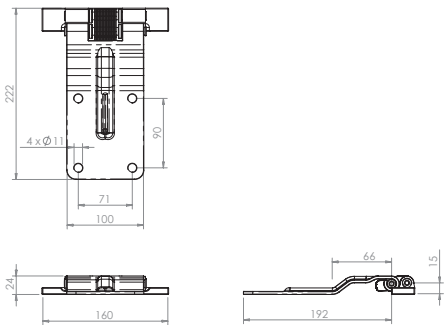

Groot-volume scharnier verzinkt / Charnière grand volume galvanisée

C1.6 : 1125552

**Dubbele knoop scharnier 219 mm
verzinkt.
Gewicht: 1,32 kg**

Double noeud charnière 219 mm,
galvanisé.
Poids: 1,32 kg

Zijdeurscharnier RVS / Charnière de porte latérale acier inoxydable

C1.7 : 1180702