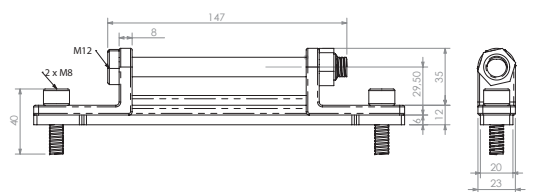

Scharnieren Charnières

C1.6

K1.1: 7229107

Onderdelen PWP opdekdeuren / Pièces détachées Portes appliquées PWP

Scharnierpen.
Gewicht: 0,15 kg

Axe de charnière.
Poids: 0,15 kg

K1.1: 7229108

Onderdelen PWP opdekdeuren / Pièces détachées Portes appliquées PWP

Scharnierlager rechts opdekdeur.
Gewicht: 0,01 kg

Palier polyamide pour axe oval droite.
Poids: 0,01 kg

K1.1: 7229110

Onderdelen PWP opdekdeuren / Pièces détachées Portes appliquées PWP

Scharnierbokset PWP opdekdeur-
systeem, opschroef uitvoering,
compleet met tegenplaat en
RVS pen.
Gewicht: 0,14 kg

Jeu de butoirs de charnières pour
système de porte à recouvrement
PWP, modèle vissé, complet avec
contreplaque et axe acier inox..
Poids: 0,14 kg

C1.6: 1125544

Groot-volume scharnier RVS / Charnière grand volume acier inoxydable

Achterdeurscharnier groot-volume
RVS.
Gewicht: 1,27 kg

Charnière de porte arrière, grand
volume, acier inoxydable.
Poids: 1,27 kg

Groot-volume scharnier verzinkt / Charnière grand volume galvanisée

C1.6 : 1125545