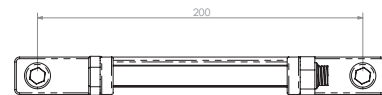

Scharnieren Charnières

C1.6

K1.1: 7229107

Onderdelen PWP opdekdeuren / Pièces détachées Portes appliquées PWP

Scharnierpen.
Gewicht: 0,15 kg

Axe de charnière.
Poids: 0,15 kg

K1.1: 7229108

Onderdelen PWP opdekdeuren / Pièces détachées Portes appliquées PWP

Scharnierlager rechts opdekdeur.
Gewicht: 0,01 kg

Palier polyamide pour axe oval droite.
Poids: 0,01 kg

K1.1: 7229110

Onderdelen PWP opdekdeuren / Pièces détachées Portes appliquées PWP

Scharnierbokset PWP opdekdeur-
systeem, opschroef uitvoering,
compleet met tegenplaat en
RVS pen.
Gewicht: 0,14 kg

Jeu de butoirs de charnières pour
système de porte à recouvrement
PWP, modèle vissé, complet avec
contreplaque et axe acier inox..
Poids: 0,14 kg

C1.6: 1125544

Groot-volume scharnier RVS / Charnière grand volume acier inoxydable