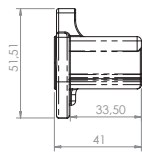

Scharnieren Charnières

C1.6

K1.1: 7229107

Onderdelen PWP opdekdeuren / Pièces détachées Portes appliquées PWP

Scharnierpen.
Gewicht: 0,15 kg

Axe de charnière.
Poids: 0,15 kg

K1.1: 7229108

Onderdelen PWP opdekdeuren / Pièces détachées Portes appliquées PWP

Scharnierlager rechts opdekdeur.
Gewicht: 0,01 kg

Palier polyamide pour axe oval droite.
Poids: 0,01 kg

K1.1: 7229110

Onderdelen PWP opdekdeuren / Pièces détachées Portes appliquées PWP

Scharnierbokset PWP opdekdeur-
systeem, opschroef uitvoering,
compleet met tegenplaat en
RVS pen.
Gewicht: 0,14 kg

Jeu de butoirs de charnières pour
système de porte à recouvrement
PWP, modèle vissé, complet avec
contreplaque et axe acier inox..
Poids: 0,14 kg

C1.6: 1125544

Groot-volume scharnier RVS / Charnière grand volume acier inoxydable

Achterdeurscharnier groot-volume
RVS.
Gewicht: 1,27 kg

Charnière de porte arrière, grand
volume, acier inoxydable.
Poids: 1,27 kg

Groot-volume scharnier verzinkt / Charnière grand volume galvanisée

C1.6 : 1125545