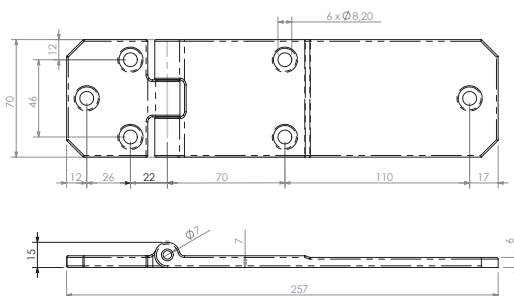

C1.6 : 1125552

**Dubbele knoop scharnier 219 mm
verzinkt.
Gewicht: 1,32 kg**

Double noeud charnière 219 mm,
galvanisé.
Poids: 1,32 kg

Zijdeurscharnier RVS / Charnière de porte latérale acier inoxydable

C1.7 : 1180702

**Portierscharnier ongelijkzijdig
aluminium L 60 / 180 x B 70 mm,
dikte 7 / 6 mm.
Gewicht: 0,56 kg**

Charnière de portière, ailes inégal
es alum, L 60 / 180 x H 70 mm, épais-
seur 7 / 6 mm.
Poids: 0,56 kg