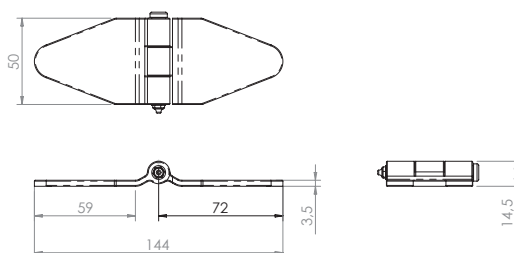

**Zijdeurscharnier kleine KN 20 mm
met nippel.
Gewicht: 0,20 kg**

Charnière de porte latérale petite,
noeud 20 mm avec embout.
Poids: 0,20 kg