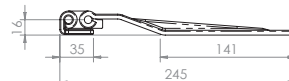

Scharnieren Charnières

C1.6

K1.1: 7229107

Onderdelen PWP opdekdeuren / Pièces détachées Portes appliquées PWP

Scharnierpen.
Gewicht: 0,15 kg

Axe de charnière.
Poids: 0,15 kg

K1.1: 7229108

Onderdelen PWP opdekdeuren / Pièces détachées Portes appliquées PWP

Jeu de butoirs de charnières pour
système de porte à recouvrement
PWP, modèle vissé, complet avec
contreplaque et axe acier inox..
Poids: 0,14 kg

C1.6: 1125544

Groot-volume scharnier RVS / Charnière grand volume acier inoxydable

Achterdeurscharnier groot-volume
RVS.
Gewicht: 1,27 kg

Charnière de porte arrière, grand
volume, acier inoxydable.
Poids: 1,27 kg

Groot-volume scharnier verzinkt / Charnière grand volume galvanisée

C1.6 : 1125545