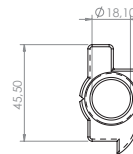

Scharnieren Charnières

C1.6

K1.1: 7229107

Onderdelen PWP opdekdeuren / Pièces détachées Portes appliquées PWP

Scharnierpen.
Gewicht: 0,15 kg

Axe de charnière.
Poids: 0,15 kg

K1.1: 7229108

Onderdelen PWP opdekdeuren / Pièces détachées Portes appliquées PWP

Scharnierlager rechts opdekdeur.
Gewicht: 0,01 kg

Palier polyamide pour axe oval droite.
Poids: 0,01 kg

K1.1: 7229110

Onderdelen PWP opdekdeuren / Pièces détachées Portes appliquées PWP

Scharnierbokset PWP opdekdeur-
systeem, opschroef uitvoering,
compleet met tegenplaat en
RVS pen.
Gewicht: 0,14 kg

Jeu de butoirs de charnières pour
système de porte à recouvrement
PWP, modèle vissé, complet avec
contreplaque et axe acier inox..
Poids: 0,14 kg

C1.6: 1125544

Groot-volume scharnier RVS / Charnière grand volume acier inoxydable

**Portierscharnier ongelijkzijdig
aluminium L 60 / 180 x B 70 mm,
dikte 7 / 6 mm.
Gewicht: 0,56 kg**

Charnière de portière, ailes inégal
es alum, L 60 / 180 x H 70 mm, épais-
seur 7 / 6 mm.
Poids: 0,56 kg