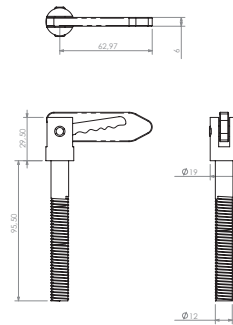

C4.2: 1141365

Tuimelaars met schroefdraad / Fermeture tombante avec filetage

Tuimelsluiting met extra M12 draad.
Gewicht: 0,16 kg

Fermeture basculante avec filetage
M12 supplément.
Poids: 0,16 kg