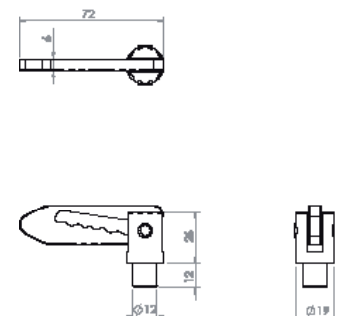

C4.2: 1141350

Tuimelaars las uitvoering / Bascules version soudée

Tuimelsluiting.
Gewicht: 0,09 kg

Fermeture basculante.
Poids: 0,09 kg