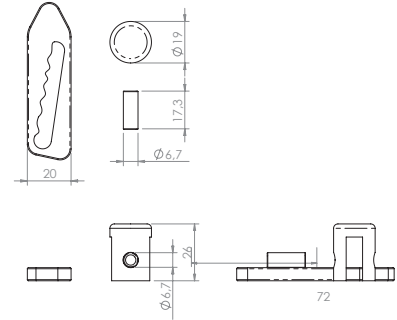

Fermeture basculante avec filetage
M12.
Poids: 0,12 kg

C4.2: 1141360

Tuimelaars las uitvoering / Bascules version soudée

Tuimelsluiting zonder nek,
losse set.
Gewicht: 0,08 kg

Fermeture tombante sans allonge, jeu.
Poids: 0,08 kg

Tuimelaars met schroefdraad / Fermeture tombante avec filetage

Steekpensluiting
L x B = 78 x 40 mm.
Gewicht: 0,30 kg

Fermeture à goupille enfichable
L x B = 78 x 40 mm.
Poids: 0,30 kg

C4.3: 1202316

Luikgrendels / Verrous de volet