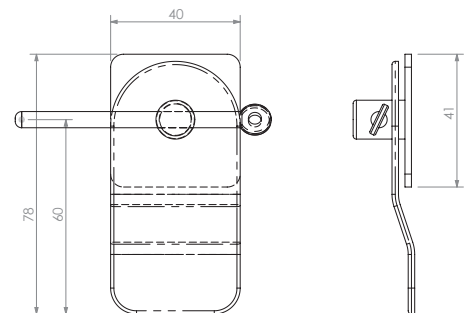

C4.2: 1141365

Tuimelaars met schroefdraad / Fermeture tombante avec filetage

Tuimelsluiting met extra M12 draad.
Gewicht: 0,16 kg

Fermeture basculante avec filetage
M12 supplément.
Poids: 0,16 kg

C4.2: 1141370

Tuimelaars met schroefdraad / Fermeture tombante avec filetage

Steekpensluiting
L x B = 78 x 40 mm.
Gewicht: 0,30 kg

Fermeture à goupille enfichable
L x B = 78 x 40 mm.
Poids: 0,30 kg

C4.3: 1202316

Luikgrendels / Verrous de volet