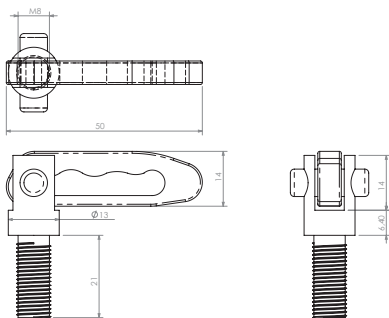

C4.1: 1200215

Grendels verrend / Verrous à ressort

Trekgrendel flens pen 14 mm
verzinkt links.
Gewicht: 0,75 kg

Verrou tirant bride goupille 14 mm
galvanisé, à gauche.
Poids: 0,75 kg

C4.1: 1200240

Grendels verrend / Verrous à ressort

Tuimelsluiting lasmodel blank.
Gewicht: 0,09 kg

Fermeture tombante a souder.
Poids: 0,09 kg

Tuimelaars las uitvoering / Bascules version soudée

C4.2 : 1141352

Tuimelsluiting lasmodel RVS.
Gewicht: 0,09 kg

Fermeture basculante, modèle soudé,
acier inoxydable.
Poids: 0,09 kg

Tuimelaars met schroefdraad / Fermeture tombante avec filetage

C4.2 : 1141354

**Tuimelsluiting met schroefdraad
nek en hoofd (M8 x 21).**
Gewicht: 0,04 kg