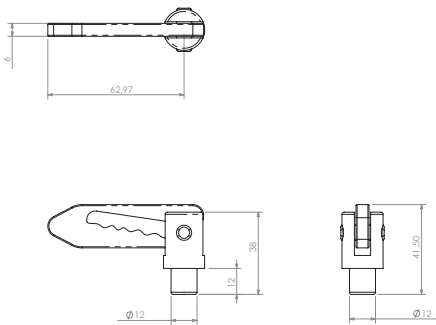

C4.1: 1200215

Grendels verrend / Verrous à ressort

Trekgrendel flens pen 14 mm
verzinkt links.
Gewicht: 0,75 kg

Verrou tirant bride goupille 14 mm
galvanisé, à gauche.
Poids: 0,75 kg

C4.1: 1200240

Grendels verrend / Verrous à ressort

Trekgrendel oplasmodel rond.
Gewicht: 0,01 kg

Verrou tirant, modèle soudé, rond.
Poids: 0,01 kg

C4.1: 1200260

Grendels verrend / Verrous à ressort

Trekgrendel met flens rond.
Gewicht: 0,35 kg

Verrou tirant avec bride rond.
Poids: 0,35 kg

C4.2: 1141350

Tuimelaars las uitvoering / Bascules version soudée

Tuimelsluiting.
Gewicht: 0,09 kg

Fermeture basculante.
Poids: 0,09 kg

C4.2

Tuimelaars las uitvoering / Bascules version soudée

C4.2 : 1141351

Tuimelsluiting lasmodel blank.
Gewicht: 0,09 kg

Fermeture tombante a souder.
Poids: 0,09 kg

Tuimelaars las uitvoering / Bascules version soudée

C4.2 : 1141352

Tuimelsluiting lasmodel RVS.
Gewicht: 0,09 kg