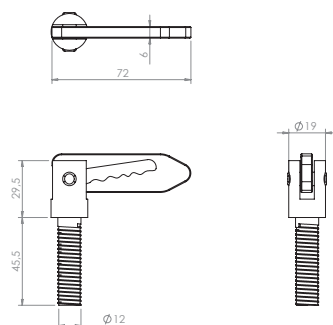

C4.1: 1200215

Grendels verrend / Verrous à ressort

Trekgrendel flens pen 14 mm
verzinkt links.
Gewicht: 0,75 kg

Verrou tirant bride goupille 14 mm
galvanisé, à gauche.
Poids: 0,75 kg

C4.1: 1200240

Grendels verrend / Verrous à ressort

Fermeture basculante, modèle soudé,
acier inoxydable.
Poids: 0,09 kg

Tuimelaars met schroefdraad / Fermeture tombante avec filetage

C4.2 : 1141354

**Tuimelsluiting met schroefdraad
nek en hoofd (M8 x 21).**
Gewicht: 0,04 kg

Fermeture basculante avec filetage,
col et tête (M8 x 21).
Poids: 0,04 kg

Tuimelaars met schroefdraad / Fermeture tombante avec filetage

C4.2 : 1141355

**Tuimelsluiting met schroefdraad
M12.**
Gewicht: 0,12 kg