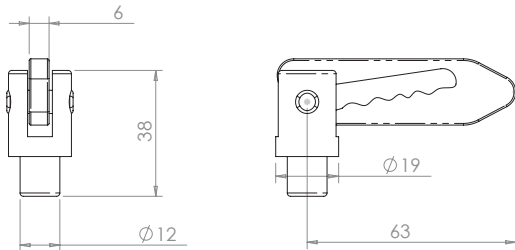

C4.1: 1200215

Grendels verrend / Verrous à ressort

Trekgrendel flens pen 14 mm
verzinkt links.
Gewicht: 0,75 kg

Verrou tirant bride goupille 14 mm
galvanisé, à gauche.
Poids: 0,75 kg

C4.1: 1200240

Grendels verrend / Verrous à ressort

Trekgrendel oplasmodel rond.
Gewicht: 0,01 kg

Verrou tirant, modèle soudé, rond.
Poids: 0,01 kg

C4.1: 1200260

Grendels verrend / Verrous à ressort

Trekgrendel met flens rond.
Gewicht: 0,35 kg

Verrou tirant avec bride rond.
Poids: 0,35 kg

C4.2: 1141350

Tuimelaars las uitvoering / Bascules version soudée

Tuimelsluiting.
Gewicht: 0,09 kg

Fermeture basculante.
Poids: 0,09 kg

C4.2

Tuimelaars las uitvoering / Bascules version soudée

C4.2 : 1141351