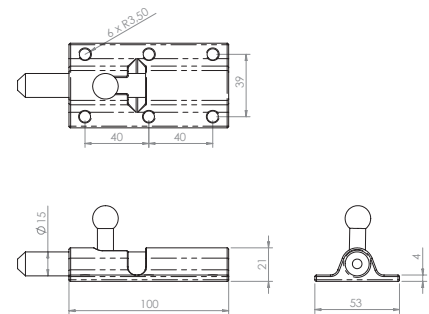

C4.1: 1200215

Grendels verrend / Verrous à ressort

Trekgrendel flens pen 14 mm
verzinkt links.
Gewicht: 0,75 kg

Verrou tirant bride goupille 14 mm
galvanisé, à gauche.
Poids: 0,75 kg

C4.1: 1200240

Grendels verrend / Verrous à ressort

Trekgrendel oplasmodel rond.
Gewicht: 0,01 kg

Verrou tirant, modèle soudé, rond.
Poids: 0,01 kg

C4.1: 1200260

Grendels verrend / Verrous à ressort

Trekgrendel met flens rond.
Gewicht: 0,35 kg

Verrou tirant avec bride rond.
Poids: 0,35 kg

C4.2: 1141350

Tuimelaars las uitvoering / Bascules version soudée

Tuimelsluiting.
Gewicht: 0,09 kg

Fermeture basculante.
Poids: 0,09 kg

C4.2

Tuimelaars las uitvoering / Bascules version soudée

C4.2 : 1141351