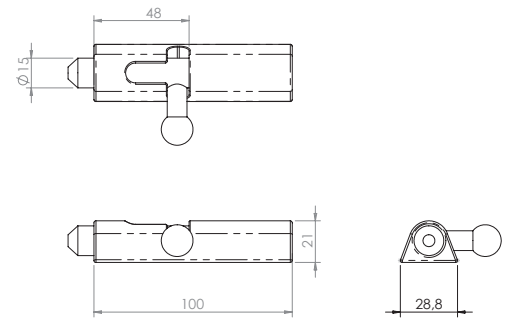

C4.1: 1200215

Grendels verrend / Verrous à ressort

Trekgrendel flens pen 14 mm
verzinkt links.
Gewicht: 0,75 kg

Verrou tirant bride goupille 14 mm
galvanisé, à gauche.
Poids: 0,75 kg

C4.1: 1200240

Grendels verrend / Verrous à ressort

Trekgrendel oplasmodel rond.
Gewicht: 0,01 kg

Verrou tirant, modèle soudé, rond.
Poids: 0,01 kg

C4.1: 1200260

Grendels verrend / Verrous à ressort

Trekgrendel met flens rond.
Gewicht: 0,35 kg

Verrou tirant avec bride rond.
Poids: 0,35 kg

C4.2: 1141350

Tuimelaars las uitvoering / Bascules version soudée

Tuimelsluiting.
Gewicht: 0,09 kg

Fermeture basculante.
Poids: 0,09 kg

C4.2

Tuimelaars las uitvoering / Bascules version soudée

C4.2 : 1141351

Tuimelsluiting lasmodel blank.
Gewicht: 0,09 kg

Fermeture tombante a souder.
Poids: 0,09 kg

Tuimelaars las uitvoering / Bascules version soudée

C4.2 : 1141352

Tuimelsluiting lasmodel RVS.
Gewicht: 0,09 kg