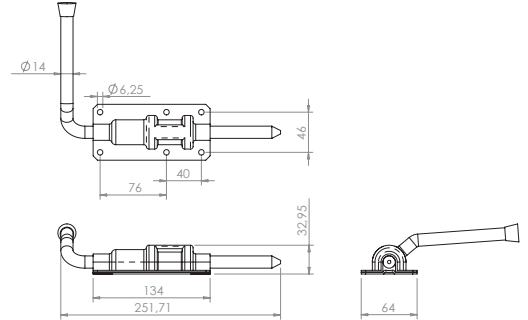

C4.1: 1200215

Grendels verrend / Verrous à ressort

Trekgrendel flens pen 14 mm
verzinkt links.
Gewicht: 0,75 kg

Verrou tirant bride goupille 14 mm
galvanisé, à gauche.
Poids: 0,75 kg

C4.1: 1200240

Grendels verrend / Verrous à ressort

Trekgrendel oplasmodel rond.
Gewicht: 0,01 kg

Verrou tirant, modèle soudé, rond.
Poids: 0,01 kg

C4.1: 1200260

Grendels verrend / Verrous à ressort

Trekgrendel met flens rond.
Gewicht: 0,35 kg

Verrou tirant avec bride rond.
Poids: 0,35 kg

C4.2: 1141350

Tuimelaars las uitvoering / Bascules version soudée

Tuimelsluiting.
Gewicht: 0,09 kg

Fermeture basculante.
Poids: 0,09 kg

C4.2

Tuimelaars las uitvoering / Bascules version soudée

C4.2 : 1141351

Tuimelsluiting lasmodel blank.
Gewicht: 0,09 kg

Fermeture tombante a souder.
Poids: 0,09 kg

Tuimelaars las uitvoering / Bascules version soudée

C4.2 : 1141352

Tuimelsluiting lasmodel RVS.
Gewicht: 0,09 kg