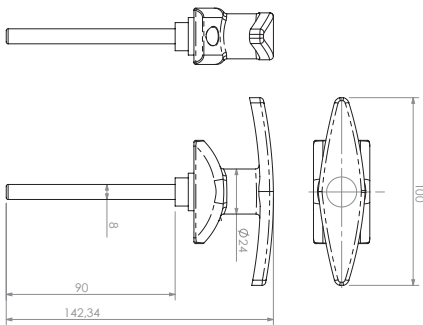

Portierkrukken buiten / Poignées de portière extérieur

C5.2 : 1264131

Kofferkruk zonder sluiting.
Gewicht: 0,26 kg

poignée sans clef.
Poids: 0,26 kg

Portierkrukken buiten / Poignées de portière extérieur

C5.2 : 1264135