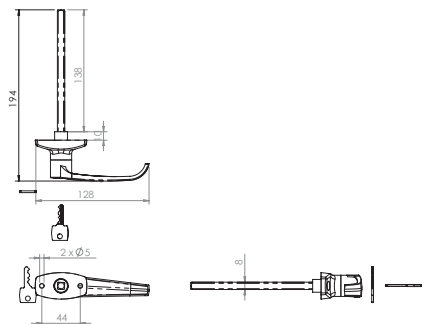

Portierkrukken buiten / Poignées de portière extérieur

C5.2 : 1262170

Portierkruk afsluitbaar.
Gewicht: 0,29 kg

Poignée de portière chromée fermant à clé.
Poids: 0,29 kg