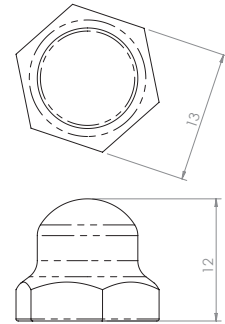

C5.2: 1260031

Portierkrukken toebehoren / Poignées de portière accessoires

Dopmoer.

Ecrou borgne pour 1260030.