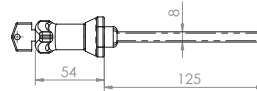

C5.2: 1262180

Portierkrukken buiten / Poignées de portière extérieur

Portierkruk verchromd afsluitbaar.
Gewicht: 0,32 kg

Poignée de portière chromée fermant à clé.
Poids: 0,32 kg