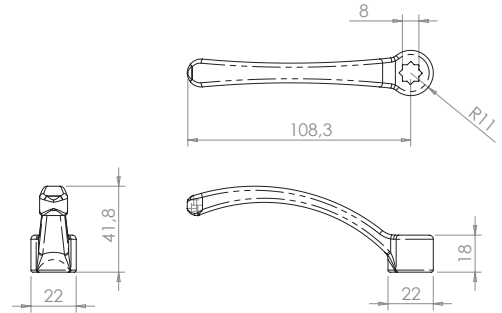

C5.2: 1260030

Portierkrukken binnen / Poignées de portière intérieur

Binnenkruk vernikkeld compleet met dopmoer.
Gewicht: 0,15 kg

Poignée intérieure nickelée complète avec écrou à chapeau.
Poids: 0,15 kg

C5.2: 1260031

Portierkrukken toebehoren / Poignées de portière accessoires

Dopmoer.

Ecrou borgne pour 1260030.

C5.2: 1260035

Portierkrukken binnen / Poignées de portière intérieur

Binnenkruk zwart epoxy.
Gewicht: 0,20 kg

Poignée intérieure noire, époxy.
Poids: 0,20 kg

C5.2: 1260050

Portierkrukken buiten / Poignées de portière extérieur

Twee kruk handle, zwart plastic voor 1220350 / 351, met sleutelnummer 610.
Gewicht: 0,30 kg