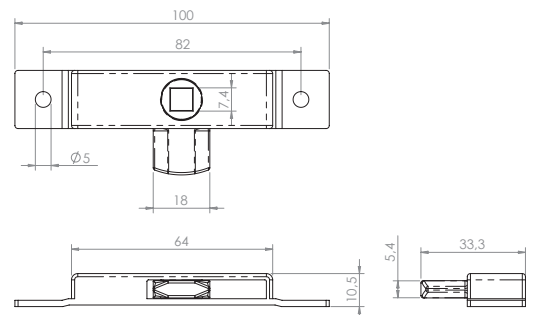

C5.3: 1230051

Bandenbaksloten verzinkt / Loqueteaux galvanisés

Bandenbakslot klein gegalvaniseerd.

Gewicht: 0,08 kg

Loqueteau à crochet petit à crochet galvanisé.

Poids: 0,08 kg