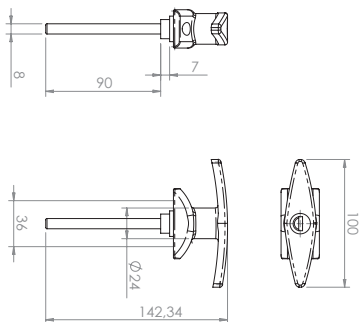

C5.2: 1262200

Portierkrukken binnen / Poignées de portière intérieur

Binnenkruk met opbouw aluminium
L x B = 129 x 79 mm.
Gewicht: 0,25 kg

Poignée intérieure avec applique aluminium, L x B = 129 x 79 mm.
Poids: 0,25 kg

C5.2 : 1264131

Kofferkruk zonder sluiting.
Gewicht: 0,26 kg

poignée sans clef.
Poids: 0,26 kg

Portierkrukken buiten / Poignées de portière extérieur

C5.2 : 1264135

Kofferkruk afsluitbaar met gelijke sleutelnummers.
Gewicht: 0,25 kg