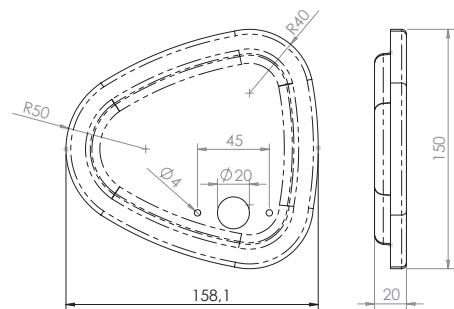

C5.2: 1269310

Portierkrukken toebehoren / Poignées de portière accessoires

Inbouwschaal RVS ongepolijst rechts.

Gewicht: 0,15 kg

Coque de montage acier inoxydable, non polie, droite.

Poids: 0,15 kg