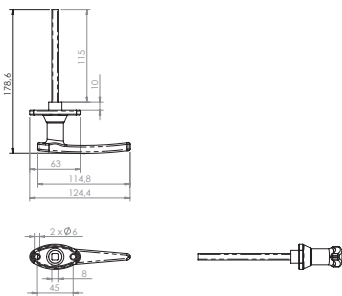

Portierkrukken buiten / Poignées de portière extérieur

C5.2 : 1262080

Portierkruk verchromd niet afsluitbaar.
Gewicht: 0,30 kg

Poignée de portière chromée fermant sans clé.
Poids: 0,30 kg