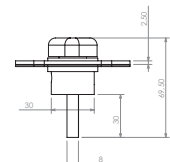

C5.2: 1262200

Portierkrukken binnen / Poignées de portière intérieur

Binnenkruk met opbouw aluminium
L x B = 129 x 79 mm.
Gewicht: 0,25 kg

Poignée intérieure avec applique aluminium, L x B = 129 x 79 mm.
Poids: 0,25 kg