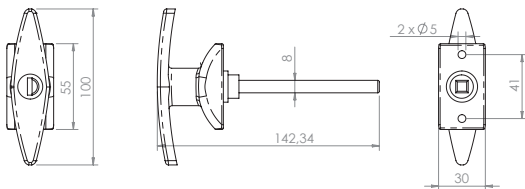

Portierkrukken buiten / Poignées de portière extérieur

C5.2 : 1264130

Kofferkruk afsluitbaar.
Gewicht: 0,26 kg

Poignée de coffre, fermant à clé.
Poids: 0,26 kg