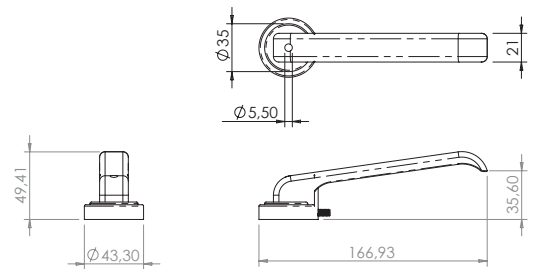

C5.2: 1260031

Portierkrukken toebehoren / Poignées de portière accessoires

Dopmoer.

Ecrou borgne pour 1260030.

C5.2: 1260035

Portierkrukken binnen / Poignées de portière intérieur

Binnenkruk zwart epoxy.
Gewicht: 0,20 kg

Poignée intérieure noire, époxy.
Poids: 0,20 kg

C5.2: 1260050

Portierkrukken buiten / Poignées de portière extérieur

Twee kruk handle, zwart plastic voor 1220350 / 351, met sleutelnummer 610.
Gewicht: 0,30 kg