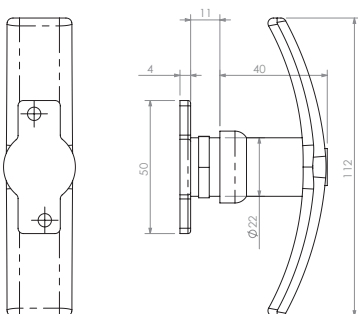

Kofferkruk afsluitbaar.
Gewicht: 0,23 kg

Poignée de coffre, fermant à clé.
Poids: 0,23 kg