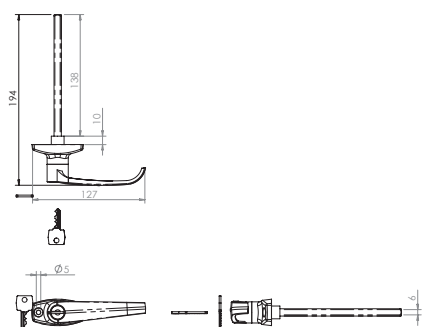

Portierkrukken buiten / Poignées de portière extérieur

C5.2 : 1262175

Portierkruk afsluitbaar met gelijke sleutelnummers.
Gewicht: 0,25 kg

Poignée de portière fermant à clé, nr. de clés identiques.
Poids: 0,25 kg