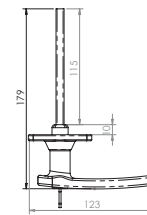

C5.2: 1262200

Portierkrukken binnen / Poignées de portière intérieur

Binnenkruk met opbouw aluminium
L x B = 129 x 79 mm.
Gewicht: 0,25 kg

Poignée intérieure avec applique aluminium, L x B = 129 x 79 mm.
Poids: 0,25 kg