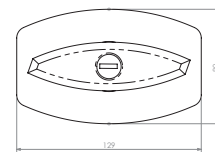

C5.2: 1262200

Portierkrukken binnen / Poignées de portière intérieur

Binnenkruk met opbouw aluminium
L x B = 129 x 79 mm.
Gewicht: 0,25 kg

Poignée intérieure avec applique aluminium, L x B = 129 x 79 mm.
Poids: 0,25 kg