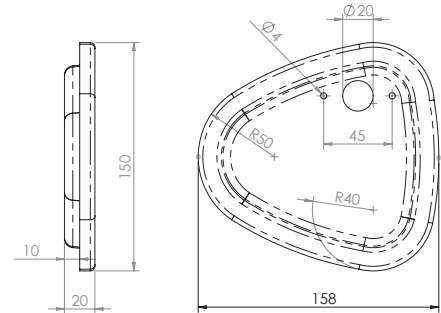

C5.2: 1269300

Portierkrukken toebehoren / Poignées de portière accessoires

Inbouwschaal RVS ongepolijst links.

Gewicht: 0,15 kg

Coque de montage acier inoxydable, non polie, gauche.

Poids: 0,15 kg

C5.2: 1269310