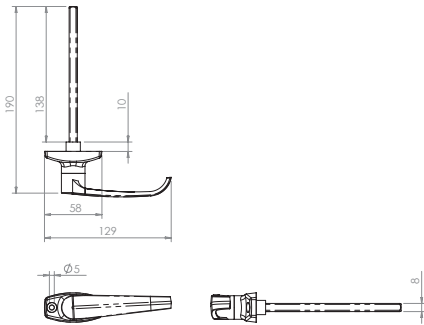

Poignée intérieure noire, époxy.
Poids: 0,20 kg

C5.2: 1260050

Portierkrukken buiten / Poignées de portière extérieur

Twee kruk handle, zwart plastic voor 1220350 / 351, met sleutelnummer 610.
Gewicht: 0,30 kg

Deux poignées, plastique noir pour 1220350 / 351, avec clé nr 610.
Poids: 0,30 kg

Portierkrukken buiten / Poignées de portière extérieur

C5.2 : 1262070

Portierkruk zonder slot
L = 51 mm.
Gewicht: 0,28 kg