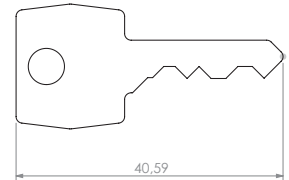

C5.2: 1262176

Portierkrukken buiten / Poignées de portière extérieur

Sleutel 92208 voor 1262175.
Gewicht: 0,25 kg

Clef 92208 pour 1262175.
Poids: 0,25 kg