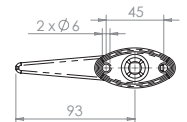

C5.2: 1262180

Portierkrukken buiten / Poignées de portière extérieur

Portierkruk verchromd afsluitbaar.
Gewicht: 0,32 kg

Poignée de portière chromée fermant à clé.
Poids: 0,32 kg