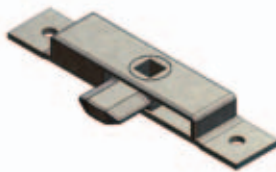

C5.3: 1230051

Bandenbaksloten verzinkt / Loqueteaux galvanisés

Bandenbakslot klein gegalvaniseerd.

Gewicht: 0,08 kg

Loqueteau à crochet petit à crochet galvanisé.

Poids: 0,08 kg