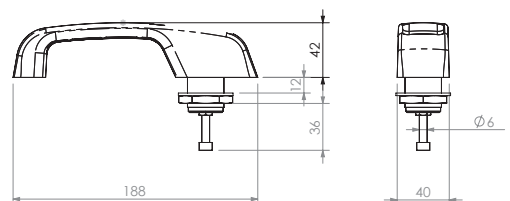

C5.2: 1260050

Portierkrukken buiten / Poignées de portière extérieur

Twee kruk handle, zwart plastic voor 1220350 / 351, met sleutelnummer 610.
Gewicht: 0,30 kg

Deux poignées, plastique noir pour 1220350 / 351, avec clé nr 610.
Poids: 0,30 kg